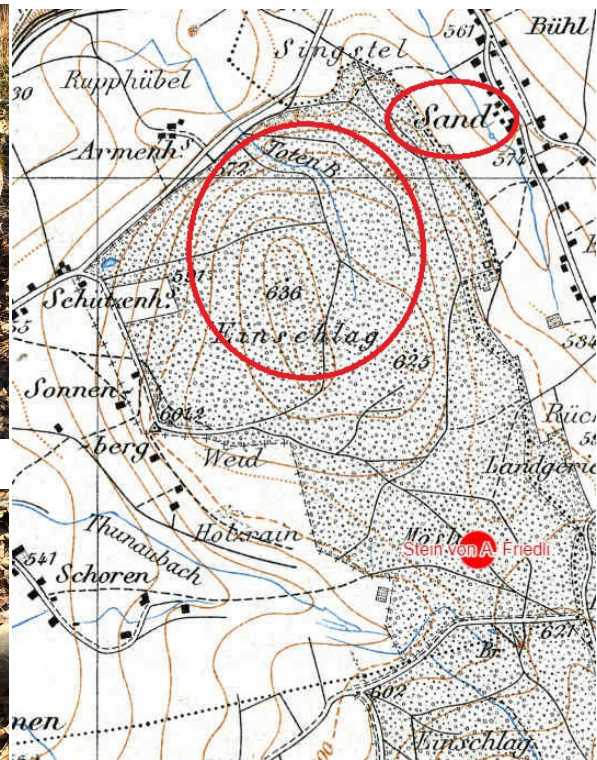

STANDORT

bearbeiteter Stein, verschwunden ?

Begehung : -

Gemeinde : Reinach

Nummer : 5734.02

Kanton : AG

Ort : "unter der Strasse, die durch das Gebiet zwischen dem «Totenbächli» und dem Sand durchgeht"

Karte : LK 1110

Koordinaten : 658 | 234, ev. 657.865|233.648|610

Grosser Stein mit einer Kombination eines anscheinend künstlichen Schlitzes mit einem Loch in der Mitte, die wie eine Vagina aussah. Dementsprechender nicht salonfähiger Ausdruck für den Stein. Verschwunden.

Bibliographie : Argovia 45, 1933, 150 f.; P. Mitt. A. Friedli 2023.

Bemerkung : A. Friedli glaubt, den Stein gefunden zu haben bei den Koordinaten 657.865|233.648. Ist die Vertiefung dieses Steins künstlich oder ist das ein ähnlicher Stein mit natürlicher Verwitterung ?

Topographischer Atlas 1924

Fotos A. Friedli 2023