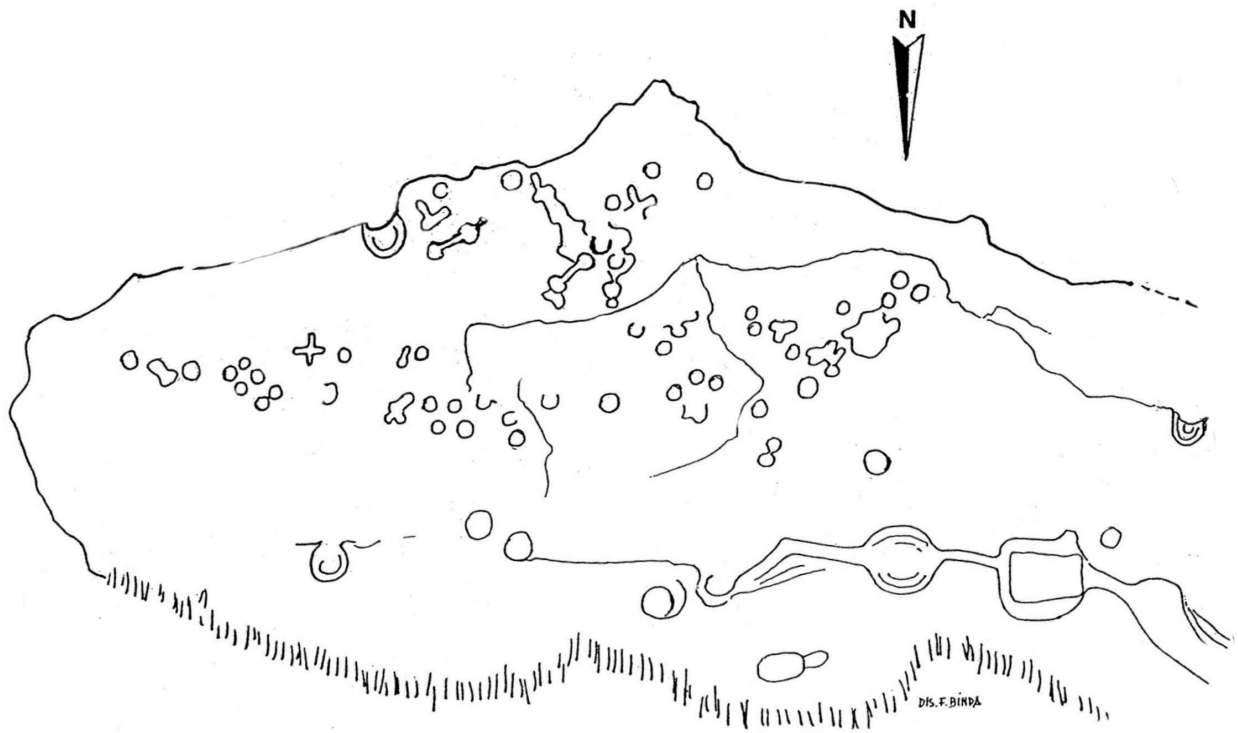

**STANDORT**

Schalenstein  
Begehung : 20.2.1990

**Gemeinde** : S. Vittore  
**Nummer** : 6534.02  
**Kanton** : GR  
**Tal** : Mesolcina  
**Ort** : Al mulin  
**Karte** : LK 1294  
**Koordinaten** : 729.061|122.280|310

Gneisblock 5 x 2,1 x 2,5 m mit 50  
unsorgfältig gearbeiteten Schalen von  
1 - 16 cm Ø und 1 - 6 cm Tiefe.

**Bibliographie** : Binda F. 1987a, Nr. 259; P. Mitt. L Bettosini 2026.

Fotos L. Bettosini

Skizze von F. Binda