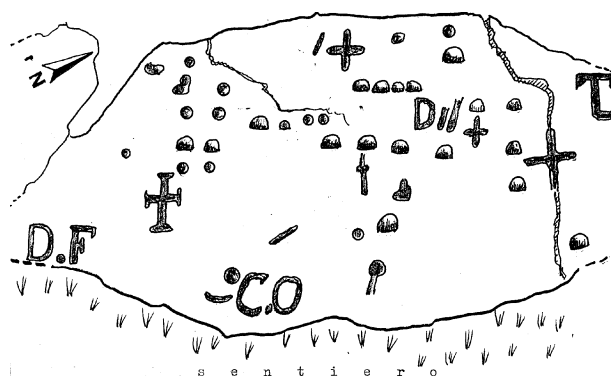

STANDORTSchalen- und Zeichenstein
Begehung : 21.6.2010**Gemeinde** : S.Vittore**Nummer** : 6534.09**Kanton** : GR**Tal** : Mesolcina**Ort** : Novelà, direkt am vergandeten Fusweg nach Dro Bass**Karte** : LK 1294 **Koordinaten** : 728.252|122.286|321

Schalenstein 4 x 1,8 m mit 18 runden und 18 taschenförmigen Schalen von 3 bis 6 cm Ø und 1 bis 3 cm Tiefe, 3 griechischen und einem Kruckenkreuz sowie den Buchstaben D.F C.O T und D.

Bibliographie : Binda F. 1987a, Nr.440; Binda F. 1995, 179; P. Mitt. L. Bettosini 2023.