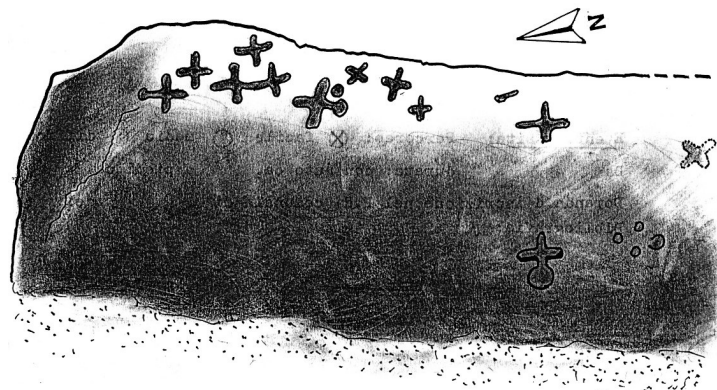

STANDORT

Schalenstein

Begehung : Begehung der Lokalität am 21.6.2010

Gemeinde : S.Vittore**Nummer** : 6534.10**Kanton** : GR**Tal** : Mesolcina**Ort** : Novelà, neben dem Weg, 10 m von 6534.09**Karte** : LK 1294 **Koordinaten** : 728.243|122.274|320

Verstürzter Block 3,5 x 0,8 x 0,2-1 m mit 6 Schalen von 1 bis 6 cm Ø und 1 bis 2 cm Tiefe und 12 griechischen Kreuzen.

Bibliographie : Binda F. 1987a, Nr. 441; P. Mitt. L. Bettosini 2023.

Skizze von F. Binda