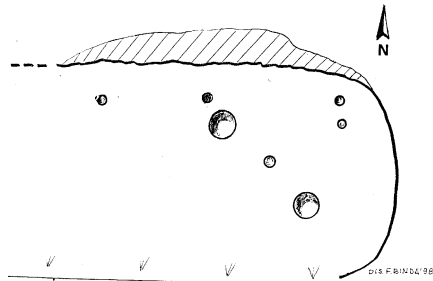

STANDORTSchalenstein
Begehung : -**Gemeinde** : S. Vittore**Nummer** : 6534.14**Kanton** : GR**Tal** : Mesolcina**Ort** : Al Fornas**Karte** : LK 1294**Koordinaten** : 727.623|120.958|289

Skizze von F. Binda

Gneisblock 2,5 x 1 x 1 m mit 7 Schalen von 2,5 - 10 cm Ø und 0,5 - 5 cm Tiefe.

Bibliographie : Binda F. 1987a, Nr.582; P. Mitt. F. Reichlin 2026.

Fotos F. Reichlin