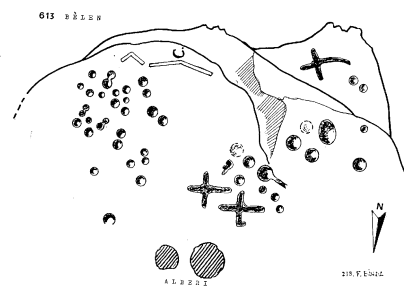

Block 2,3 x 2,3 x 4 m mit 47 Schalen von 3 bis 7 cm Ø und 0,3 - 4 cm Tiefe. 1 Rinne, 3 Kreuze.

Bibliographie : Binda F. 1987a, Nr. 613; Binda F. 2013, 133 (Fotos); P. Mitt. L. Bettosini 2023.

Skizze F. Binda