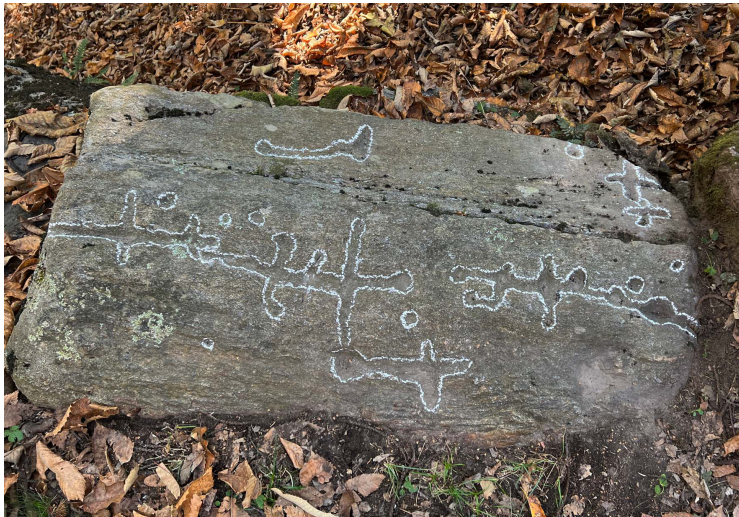

STANDORTSchalenstein
Begehung : 20.2.1990**Gemeinde** : Verdabbio**Nummer** : 6538.14**Kanton** : GR**Tal** : Mesolcina**Ort** : Bertilon**Karte** : LK 1294 **Koordinaten** : 732.642|126.064|708

Schalenstein; Platte von 110 x 50 cm mit etwa 15 Schalen von 2 bis 4 cm Ø und mehreren Kreuzen, fast alle durch Rinnen miteinander zu einem Bild verbunden.

Bibliographie : Binda F. 1987a, Nr.270; P. Mitt. L. Bettosini 2023:

<https://www.youtube.com/watch?v=Qzy-A1tq4sA&t=11s> ; Riva/Bettosini 2023, 240 f. (240 Foto 1)

Fotos L. Bettosini 2023.

zum Vergleich: Foto von 1990