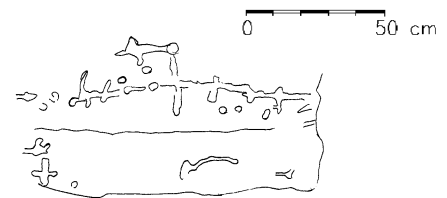

zum Vergleich: Foto von 1990