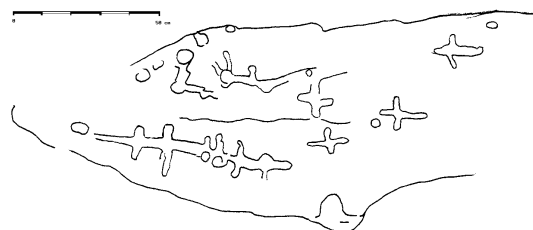

**STANDORT**Schalenstein  
Begehung : 20.2.1990**Gemeinde** : Verdabbio**Nummer** : 6538.15**Kanton** : GR**Tal** : Mesolcina**Ort** : Bertilon**Karte** : LK 1294 **Koordinaten** : 732.648|126.057|702

Platte 110 x 60 x 10/30 cm mit etwa 10 griechischen Kreuzen, die mit etwa 13 Schalen von 2 bis 4 cm Ø und 0.5 bis 2 cm Tiefe in zwei Gruppen zu einem Bild verbunden sind.

**Bibliographie** : Binda 1987a, Nr.271; Binda F. 1996, 191; Revue Schweiz 5/2002, 28 (als Schalenstein 'bei Braggio' bezeichnet); P. Mitt. L. Bettosini 2023..P. Mitt. L. Bettosini 2023: <https://www.youtube.com/watch?v=Qzy-A1tq4sA&t=11s> ; Riva/Bettosini 2023, 240 f. (240 Foto 2).