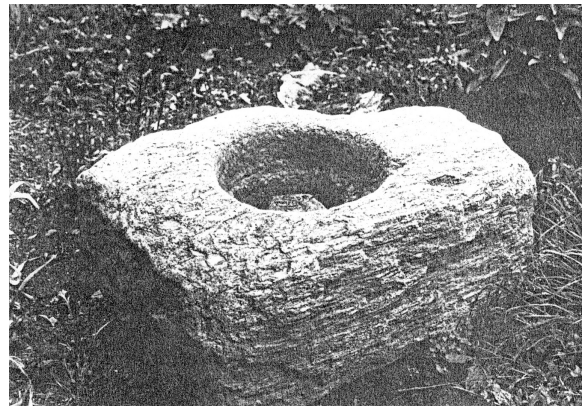

Mörserstein Typ A.

Bibliographie : Binda F. Repertorio Mortai Nr. M60 (Fotokopie einer Foto); P. Mitt. G. Kessler 2025.

Foto von F. Binda