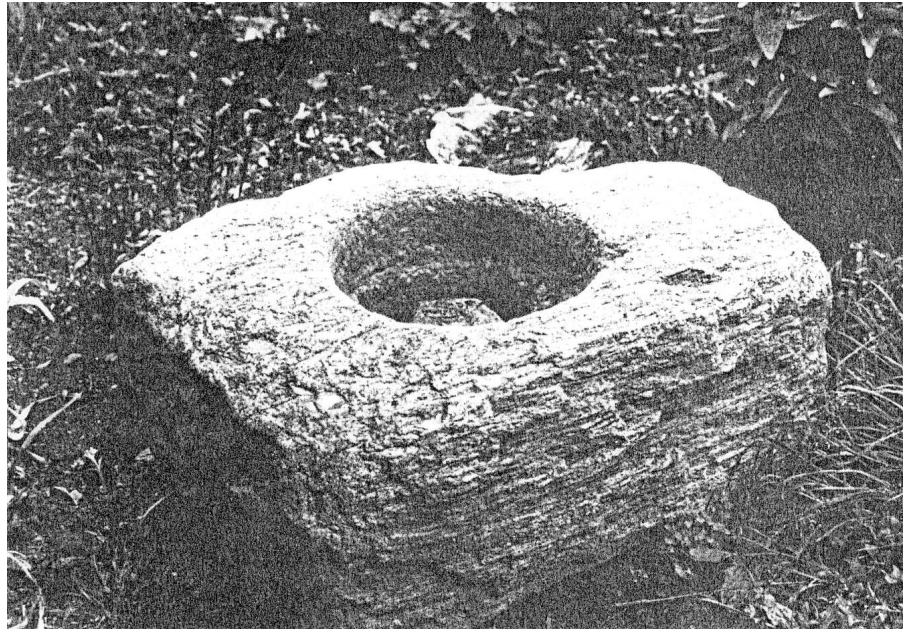

Mörserstein.

Bewertung : 5 - sicher künstlich gemacht

Datierung : Typ D1c

Bibliographie : Binda F. Repertorio Mortai Nr.M60, mit Abbildung