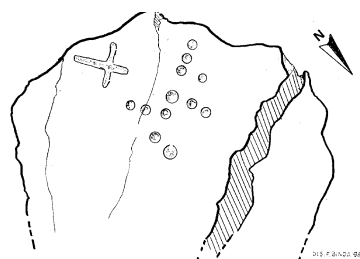

**STANDORT**Schalen- und Zeichenstein  
Begehung : -**Gemeinde** : Sta. Maria**Nummer** : 6541.13**Kanton** : GR**Tal** : Calanca**Ort** : zwischen Pianegarün und Mont de la  
Cresta, am Weg zum Pian de Scignan**Karte** : LK 1294**Koordinaten** : 730.421|125.415|1308

Skizze von F. Binda

Gneisblock 4,2 x 2,6 x 2 m mit 12 Schalen von 2 - 5 cm Ø und 0,5 - 4 cm Tiefe und ein lateinisches Kreuz.

**Bibliographie** : Binda F. 1987a, Nr.592; P. Mitt. L. Bettosini 2025.

Fotos L. Bettosini