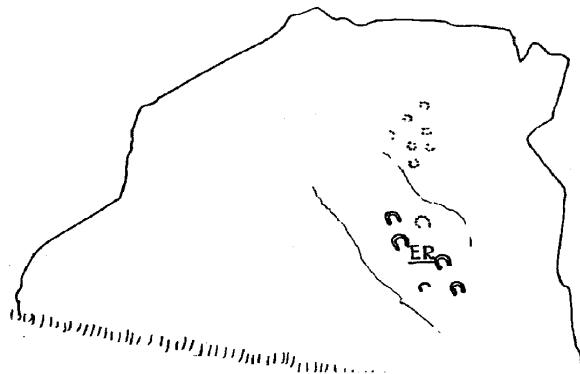

LAGE

topographische Lage : an einem Abhang; gruppiert mit andern Zeichensteinen

Zahl der gruppierten Steine : 9

relative Höhenlage : im Talgrund

GEOLOGIE

Gestein : Paragneis

Art : verstürzter Felsblock

Länge : 300 cm **Breite** : 100 cm **Höhe** : 290 cm

TYPOLOGIE

Zeichnungen : Hufeisen-Formen, Schriftzeichen, ev. vereinzelte verwitterte Schalen

Ara, grosser Block mit Zeichen an der vertikalen Wand.
Nach der Skzze von F.Binda.

Der grosse senkrecht stehende Block hat auf seiner Südseite 6 Pferde-Hufeisen-Formen, die Buchstaben ER und einige (7 ?) stark verwitterte unsichere Schalen graviert.