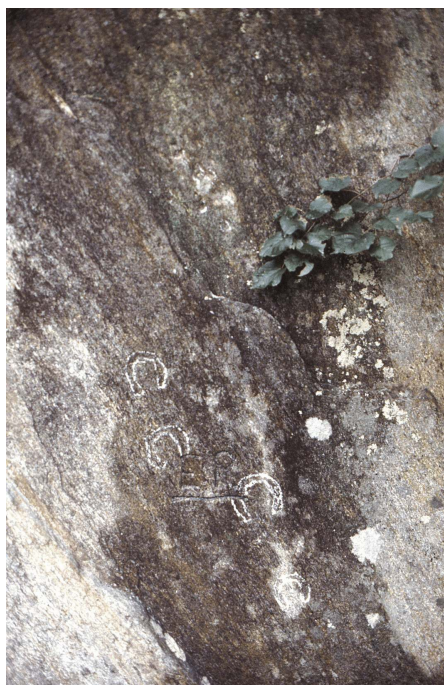

LAGE

topographische Lage : an einem Abhang; gruppiert mit andern Zeichensteinen

Zahl der gruppierten Steine : 9

relative Höhenlage : im Talgrund

GEOLOGIE

Gestein : Paragneis

Art : verstürzter Felsblock

Länge : 300 cm **Breite** : 100 cm **Höhe** : 290 cm

TYPOLOGIE

Zeichnungen : Hufeisen-Formen, Schriftzeichen, ev. vereinzelte verwitterte Schalen

Ara, grosser Block mit Zeichen an der vertikalen Wand.
Nach der Skzze von F.Binda.

Der grosse senkrecht stehende Block hat auf seiner Südseite 6 Pferde-Hufeisen-Formen, die Buchstaben ER und einige (7 ?) stark verwitterte unsichere Schalen graviert.