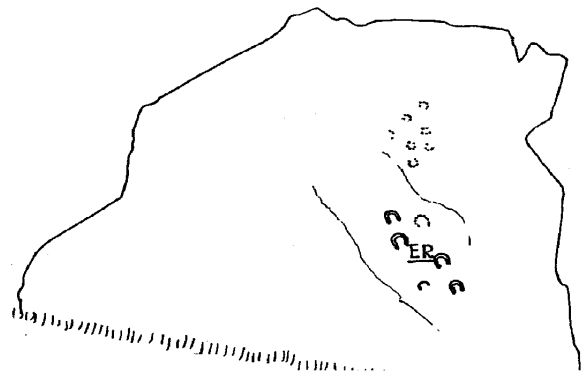

STANDORT

Gemeinde : Lostallo-Cabbiolo
Nummer : 6558.04
Kanton : GR
Tal : Mesolcina
Ort : Ara
Karte : LK 1294
Koordinaten : 736.196|133.374|523

Zeichenstein
 Begehung : 30.6.1987

Foto 1987

Foto 2023 (L. Bettosini)

Der grosse senkrecht stehende Block von 3 m Länge, 2,9 m Höhe und 1 m Breite hat auf seiner Südseite 6 Pferde-Hufeisen-Formen, die Buchstaben ER und einige (7 ?) stark verwitterte unsichere Schalen graviert.

Bibliographie : Binda F. 1987a, Nr.23; P. Mitt. L. Bettosini 2023.

Abbildung : Binda 1987

Ara, grosser Block mit Zeichen an der vertikalen Wand.
 Nach der Skizze von F.Binda.