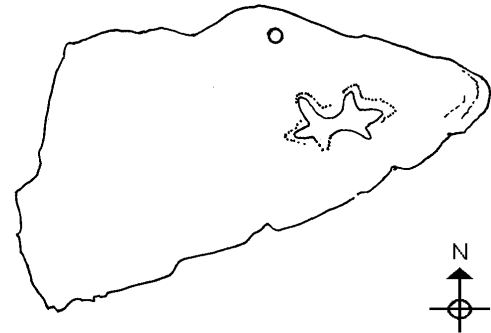

STANDORT**Gemeinde** : Lostallo-Cabbiolo**Nummer** : 6558.08**Kanton** : GR**Tal** : Mesolcina**Ort** : Ara**Karte** : LK 1294 **Koordinaten** : 736.192|133.361|520Schalenstein
Begehung : 30.6.1987

Ara, kleiner Block neben der grossen Platte; nach der Skizze von F.Binda.

Der Stein 55 x 30 x 15 cm, der vermutlich von Nr.6558.01 abgebrochen ist und direkt neben diesem liegt, hat eine Schale von 3 cm Ø und 1 cm Tiefe und ein verwittertes Doppelkreuz.

Bibliographie : Binda F. 1987a, Nr.27; P. Mitt. L. Bettosini 2023.

Foto L. Bettosini 2023

Bemerkung : F. Binda zeichnet ein Doppelkreuz und schreibt: croce, forse una doppia croce. L. Bettosini ist sicher, dass nur ein Kreuz vorhanden ist.