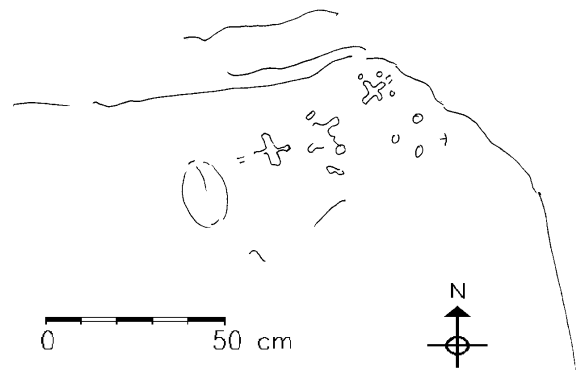

Der Block hat 4 Kreuze und drei bis sechs schlechte Schalen von 2,5 cm Ø und max. 1 cm Tiefe.

Bibliographie : Binda F. 1985c, 33; Binda F. 1987a, Nr.115;
P. Mitt. L. Bettosini 2023.

Skizze 1987