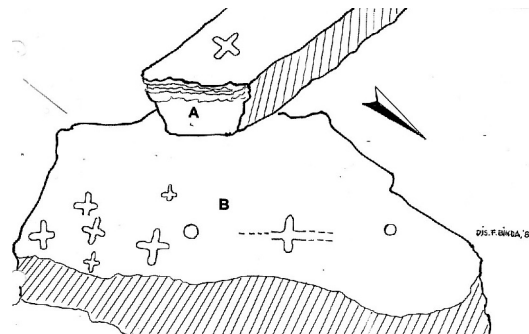

STANDORTSchalen- und Zeichenstein
Begehung : -**Gemeinde** : Mesocco**Nummer** : 6563.03**Kanton** : GR**Tal** : Mesolcina**Ort** : Er de Balt, zwischen dem Stein 6563.01 und dem Hochspannungsmast**Karte** : LK 1274 **Koordinaten** : 737.613|138.544|926

Skizze von F. Binda

Zwei gestapelte Steine 130 x 110 x 70 cm und 70 x 50 x 30 cm mit 2 Schalen von 3 cm Ø und 8 griechischen Kreuzen.

Bibliographie : Binda F. 1987a, Nr.257; P. Mitt. F. Reichlin 2023.

Foto F. Reichlin 2023.