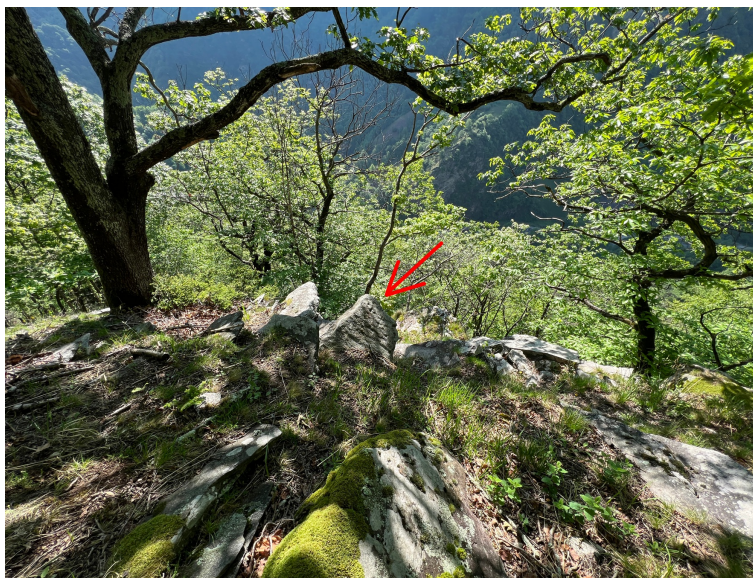

Koordinaten : 737.522|137.795|804

Skizze von F. Binda

Gneisblock 60 x 90 cm mit 6 Schalen von 1 - 3 cm Ø und 1 - 3 cm Tiefe, einem grossen griechischen Kreuz und einem griechischen Doppelkreuz.

Bibliographie : Binda F. 1987a, Nr.574; P. Mitt. L. Bettosini 2023.