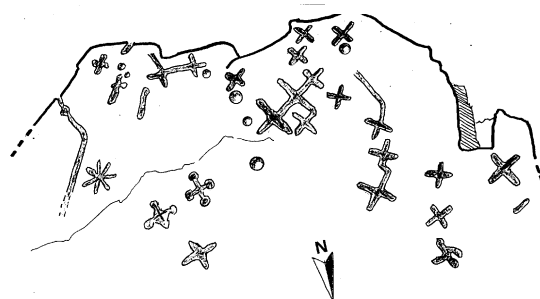

STANDORTSchalen- und Zeichenstein
Begehung : -**Gemeinde** : Mesocco**Nummer** : 6563.30**Kanton** : GR**Tal** : Mesolcina**Ort** : Motèla**Name** : Piatt dèla Motèla, nahe der Grenze zwischen Mesocco und Soazza**Karte** : LK 1274 **Koordinaten** : 737.447|137.772|822

Skizze von F. Binda

Block mit 6 Schalen, 2 Sterne, 22 griechischen Kreuzen (Armlängen 4 - 8 cm) und 2 Apfelkreuzen (Armlängen 6 cm)

Bibliographie : Binda F. 1987a, Nr. 610; Binda F 2004, 9; Binda F. 2013, 126 f. (Fotos), 156 f.; P. Mitt. L. Bettosini 2023.