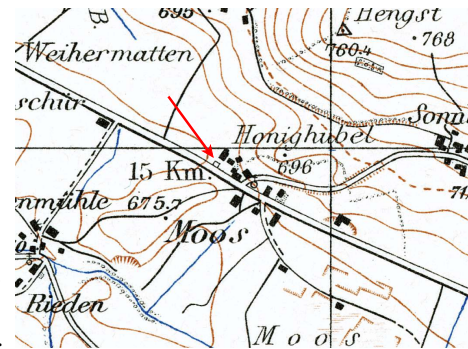

**STANDORT**Distanzstein, verschwunden  
Begehung : 19.12.2021**Gemeinde** : Ruswil**Nummer** : 6017.03**Kanton** : LU**Ort** : Inner Moos

IVS-Strecke LU 10, Luzern - Werthenstein - Willisau

**Karte** : LK 1129 **Koordinaten** : 653.734|213.960|669

Stallerweiterung 2005

Im TA 1891 bis 1953 eingetragener Distanzstein (15 km). **Vermisst.**Im IVS-GIS nicht eingetragen.

Nach GoogleMaps zu Fuss 15.3 km (3 h) vom Rathaus von Luzern.

**Bibliographie** : [IVS LU 27.4](#)Siehe auch: [Übersicht Distanzsteine Luzern](#)