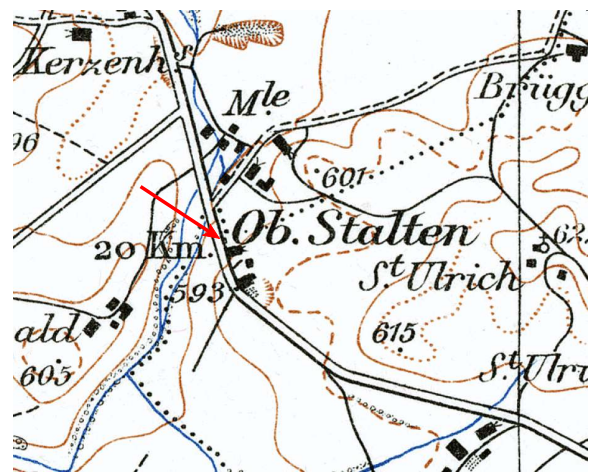

**STANDORT**Distanzstein, verschwunden  
Begehung : 19.12.2021**Gemeinde** : Ruswil**Nummer** : 6017.04**Kanton** : LU**Ort** : Stalte

IVS-Strecke LU 10, Luzern - Werthenstein - Willisau

**Karte** : LK 1149 **Koordinaten** : 649.526|216.421|589

Im TA 1891 bis 1953 eingetragener Distanzstein (20 km).

**Vermisst.**Im IVS-GIS nicht eingetragen.Nach GoogleMaps zu Fuss 20.3 km (4 h 5 min) vom  
Rathaus von Luzern.**Bibliographie** : [IVS LU 27.4](#)Siehe auch: [Übersicht Distanzsteine Luzern](#)