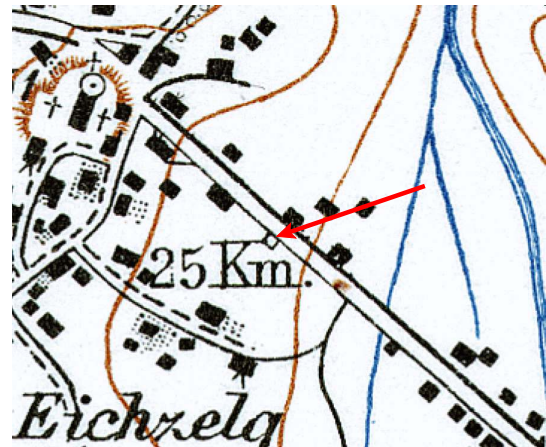

**STANDORT**Distanzstein, verschwunden  
Begehung : 19.12.2021

**Gemeinde** : Grosswangen  
**Nummer** : 6022.01  
**Kanton** : LU  
**Ort** : Eduard-Huber-Strasse  
IVS-Strecke LU 10, Luzern - Werthenstein - Willisau  
**Karte** : LK 1129 **Koordinaten** : 646.538|220.305|541

Im TA 1898 bis 1954 auf der linken Strassenseite eingetragener Distanzstein (25 km). Im IVS-GIS nicht eingetragen.  
Nach GoogleMaps zu Fuss 24.9 km (5 h 8 min) vom Rathaus von Luzern.

**Bibliographie** : [IVS LU 27.4](#)

Siehe auch: [Übersicht Distanzsteine Luzern](#)

Die Wohnhäuser wurden erst 1954/55 gebaut.