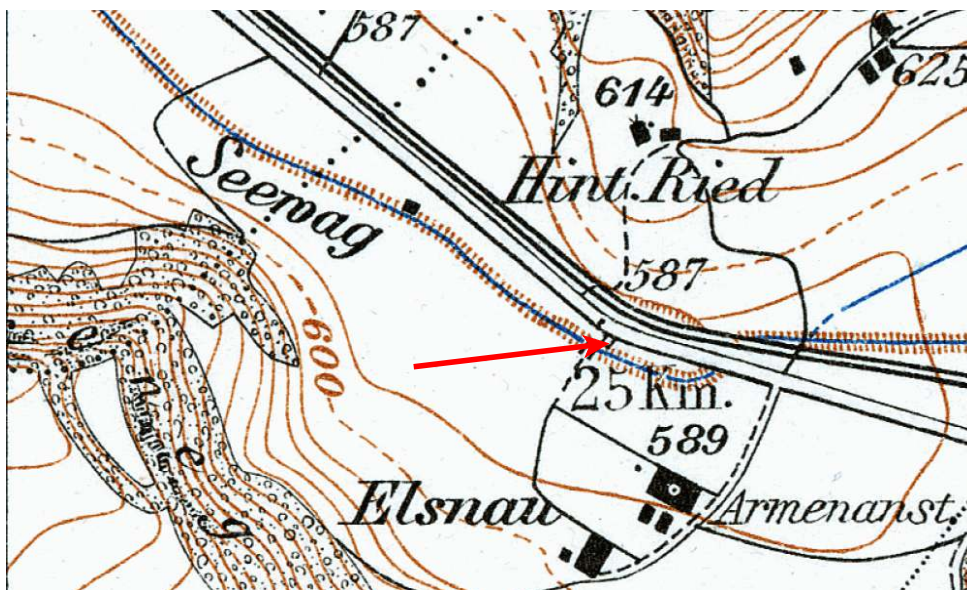

**STANDORT**Kilometerstein, vermisst  
Begehung: 27.1.2022**Gemeinde** : Menznau**Nummer** : 6122.01**Kanton** : LU**Ort** : Elsnau, an der Willisauerstrasse

IVS-Strecke LU 10: (Luzern - ) Werthenstein - Willisau (- Bern)

**Karte** : LK 1149 **Koordinaten** : ca. 644.620|215.493|582

Im TA 1890 bis 1953 eingetragener Kilometerstein (25 km). **Vermisst. Im IVS-GIS nicht eingetragen.**  
Nach GoogleMaps zu Fuss 25.2 km (5 h 6 min) vom Rathaus von Luzern.

An dem in der TA angegebenen Ort vor der Kronospan-Fabrik ist heute kein Distanzstein zu finden.

**Bibliographie** : -Siehe auch: [Übersicht Distanzsteine Luzern](#)

Karte TA 1953

Landeskarte 2022