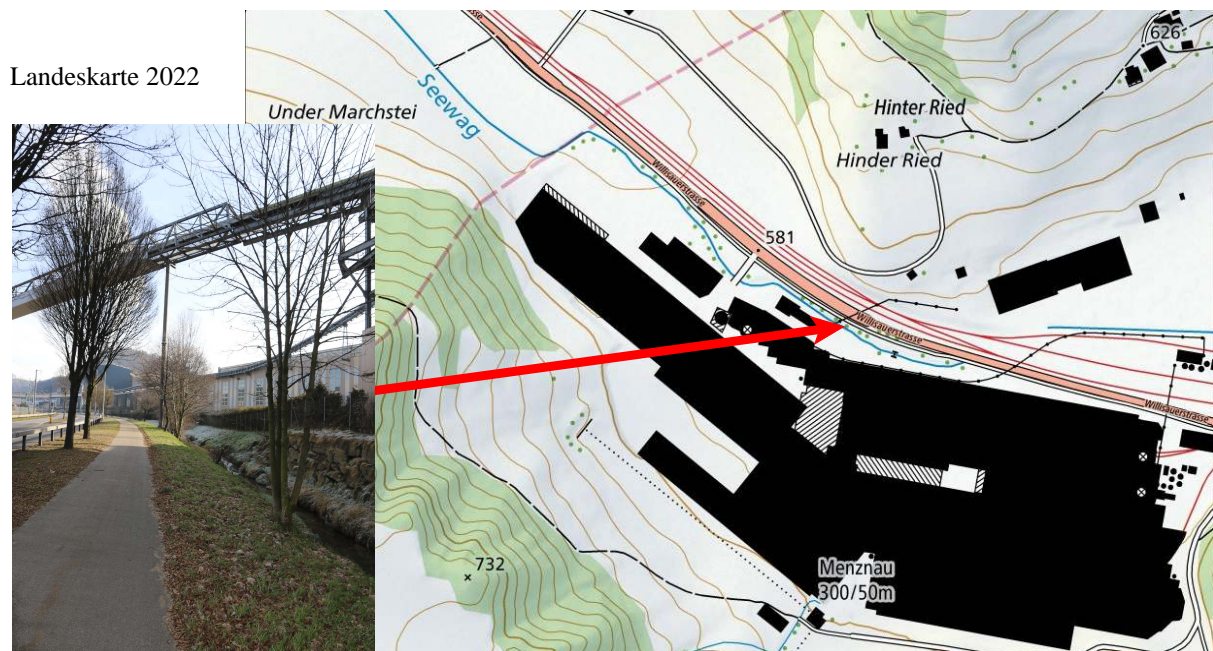

**STANDORT**Kilometerstein, vermisst  
Begehung: 27.1.2022**Gemeinde** : Menznau**Nummer** : 6122.01**Kanton** : LU**Ort** : Elsnau, an der Willisauerstrasse

IVS-Strecke LU 10: (Luzern - ) Werthenstein - Willisau (- Bern)

**Karte** : LK 1149 **Koordinaten** : ca. 644.620|215.493|582

Im TA 1890 bis 1953 eingetragener Kilometerstein (25 km). **Vermisst. Im IVS-GIS nicht eingetragen.**  
Nach GoogleMaps zu Fuss 25.2 km (5 h 6 min) vom Rathaus von Luzern.

An dem in der TA angegebenen Ort vor der Kronospan-Fabrik ist heute kein Distanzstein zu finden.

**Bibliographie** : -Siehe auch: [Übersicht Distanzsteine Luzern](#)

Karte TA 1953

Landeskarte 2022