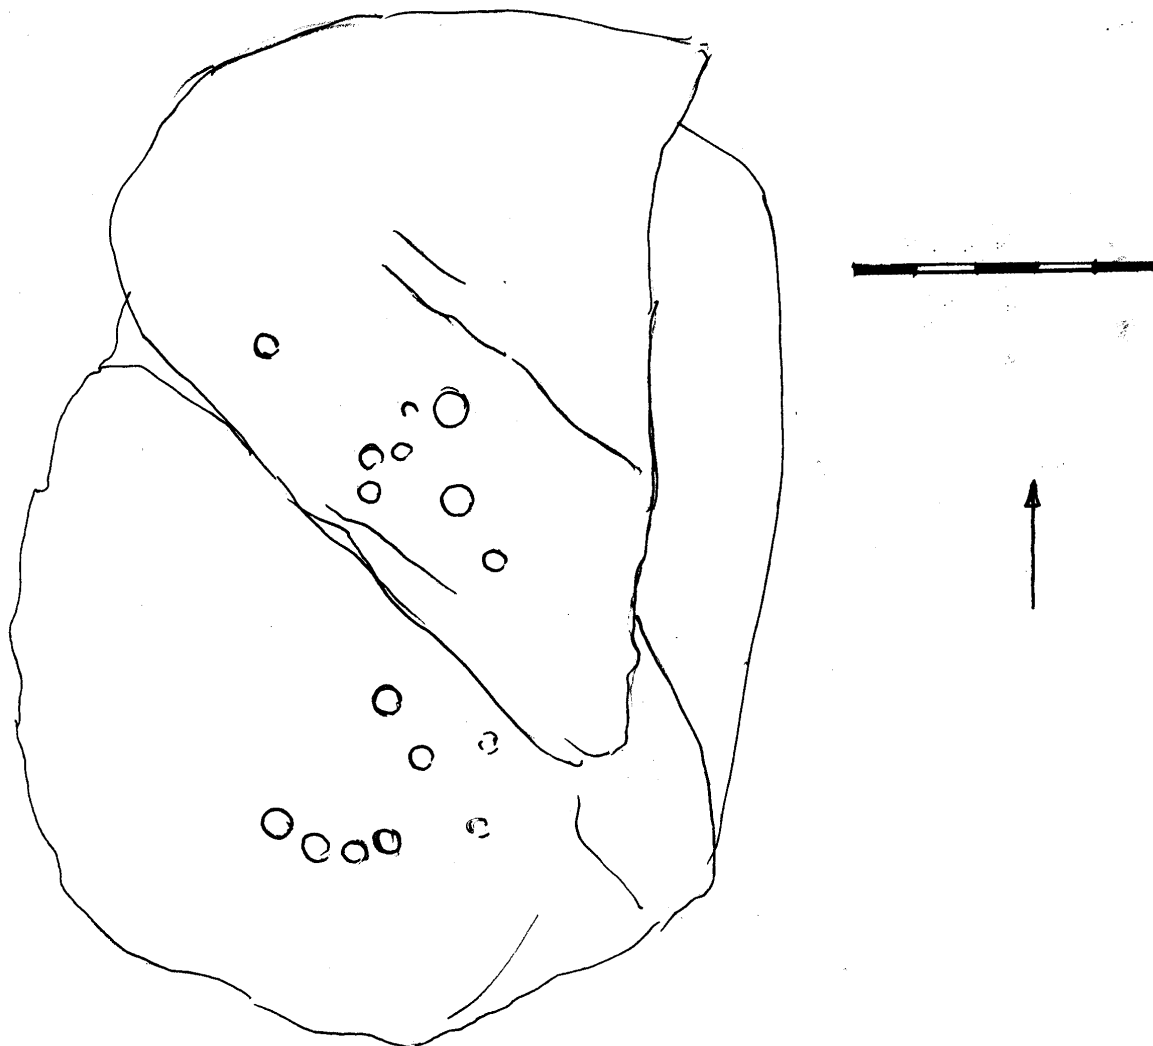

STANDORT

Gemeinde : Rochefort
Nummer : 2203.13
Kanton : NE
Ort : Combe d'Anex
Karte : LK 1164 **Koordinaten** : 553.820|204.020|822

Schalenstein
Begehung : 20.4.2004

Block mit 15 Schalen.

Bewertung von Biner : 4 - wahrscheinlich künstlich gemacht; Typ E3b

Bibliographie : P.Mitt. Roland Biner 1999

Zeichnung nach Kopie auf Plastikfolie