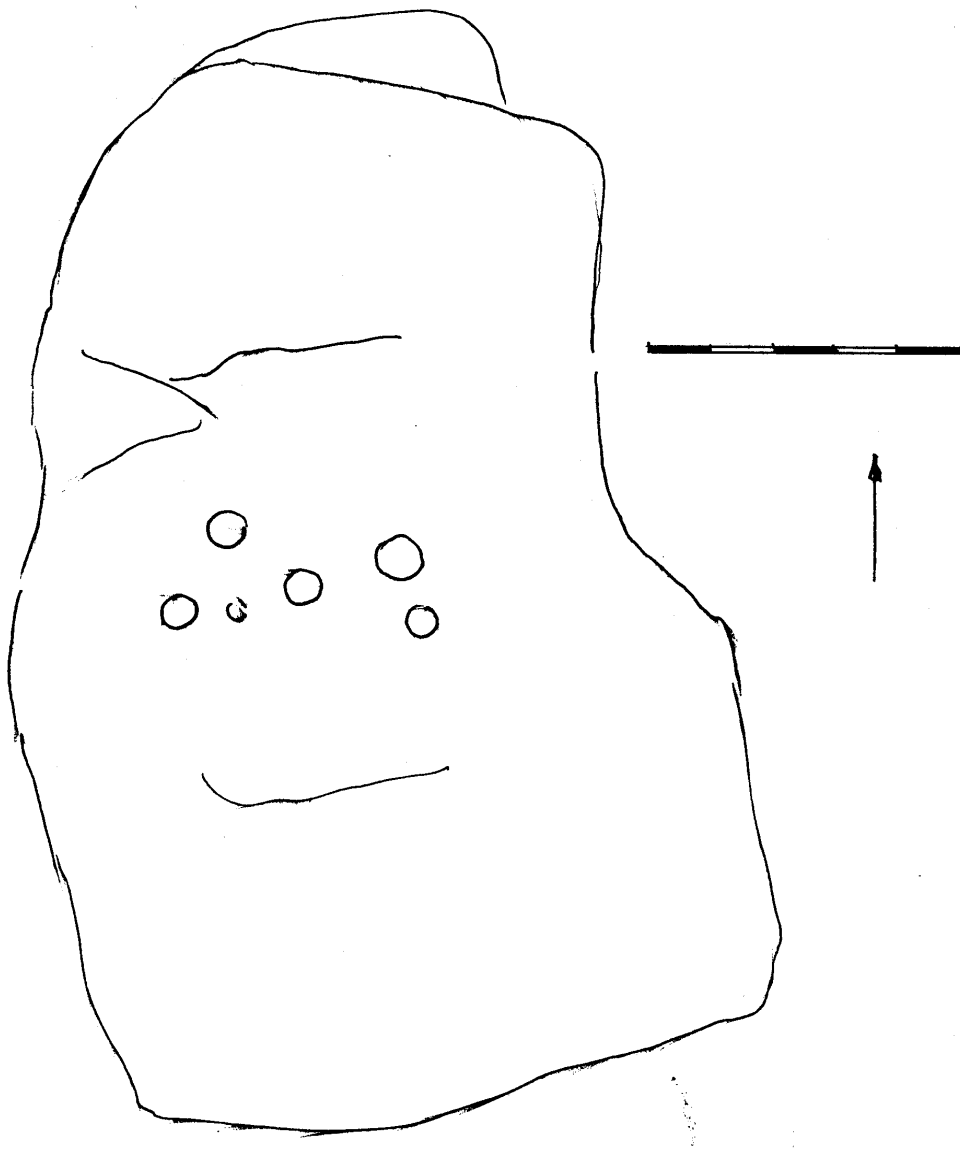

**STANDORT**

Schalenstein  
Begehung : 20.4.2004

**Gemeinde** : Rochefort

**Nummer** : 2203.14

**Kanton** : NE

**Ort** : Combe d'Anex

**Karte** : LK 1164 **Koordinaten** : 553.820|204.020|822

Schalenstein mit 9 Schalen einige Metzger neben dem Block 13.

**Bewertung** von Biner : 4 - wahrscheinlich künstlich gemacht; Typ E3b

**Bibliographie** : P.Mitt. Roland Biner 1999

Zeichnung nach Kopie auf Plastikfolie