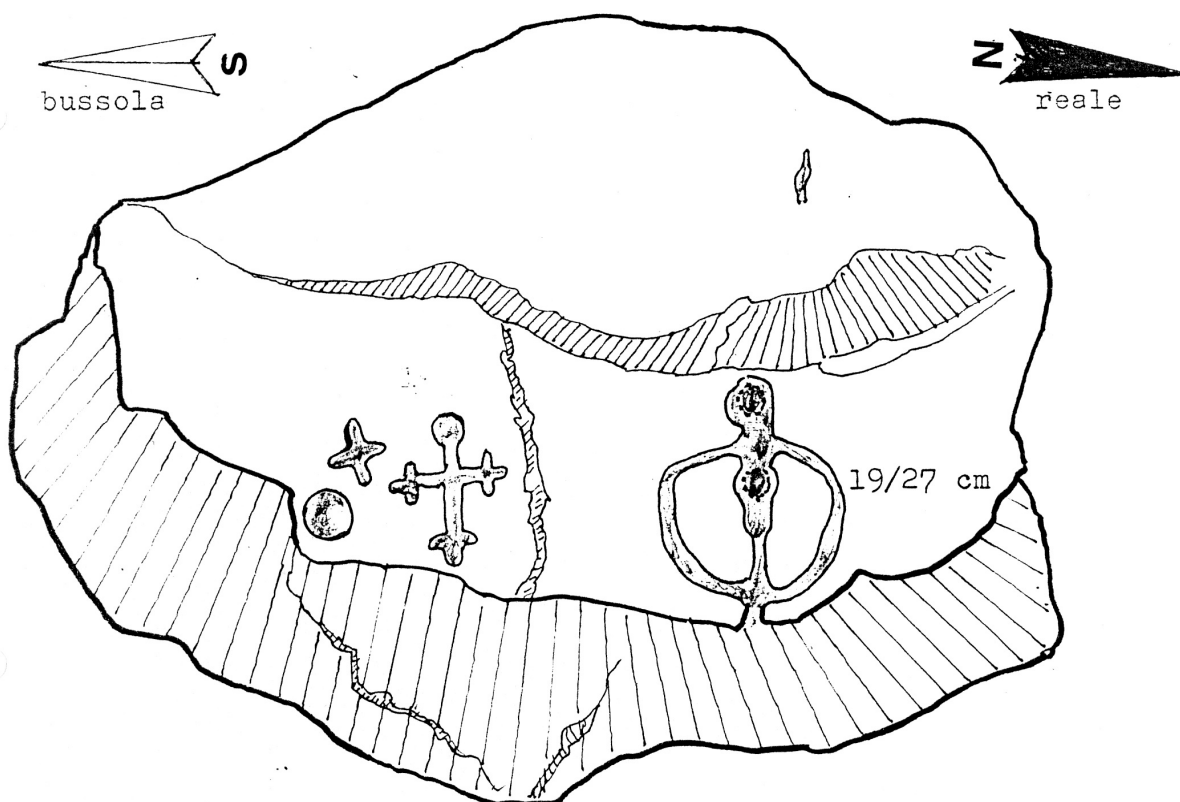

STANDORT

Schalenstein
Begehung : -**Gemeinde** : Losone-Arcegno**Nummer** : 6618.27**Kanton** : TI**Ort** : Inizio Val da Checc, am Weg, im Wald**Karte** : LK 1312 **Koordinaten** : 700.010|113.590|506

Block 1,3 x 1,3 x 0,5 m am Abhang mit 2 Schalen von 2 - 3 cm Ø und 1 cm Tiefe und einem grossen und einem kleinen Kreuz sowie einer Kreisgravur über einer Rinne (Phi).

Bewertung : 5 - sicher künstlich gemacht**Datierung** : Typ E1a**Bibliographie** : Binda F. 1987a, Nr.559; Binda F. 2013, 83-85.