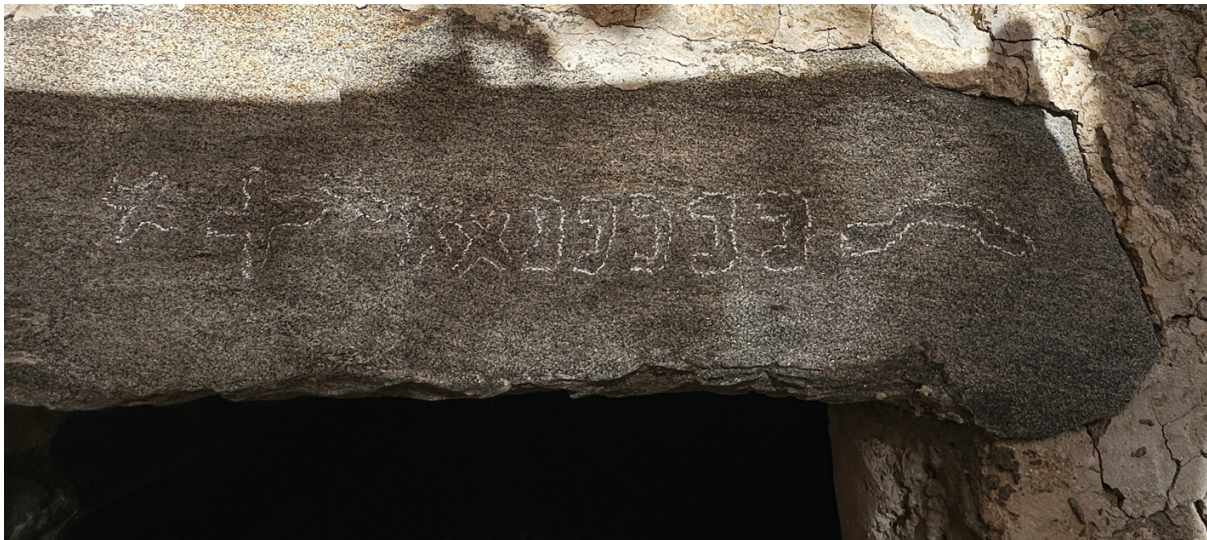

STANDORT**Gemeinde** : Corippo**Nummer** : 6631.13**Kanton** : TI**Tal** : Val Verzasca**Ort** : A Pàiragh, Pairago**Karte** : LK 1313**Koordinaten** : 707.569|121.343|825Holz-Türsturz mit Jahreszahl
Begehung : -

Jahrzahl 1525 in römischen Zeichen, von rechts zu lesen. Die Bedeutung des 'x' links vom Kreuz ist nicht klar.

Bibliographie : P. Mitt. L. Bettosini 2025.

Fotos L. Bettosini

x + 1525

Bemerkung : Nach Gerosa 1992 (p. 42) sind in 'Pairago' 21 Gebäude registriert, von denen 7 mit Jahreszahlen datiert sind, 1525, 1686, 1704, 1729, 1860 (2 mal) und 1860. Gerosa unterscheidet arabische und römische Schreibweise nicht.