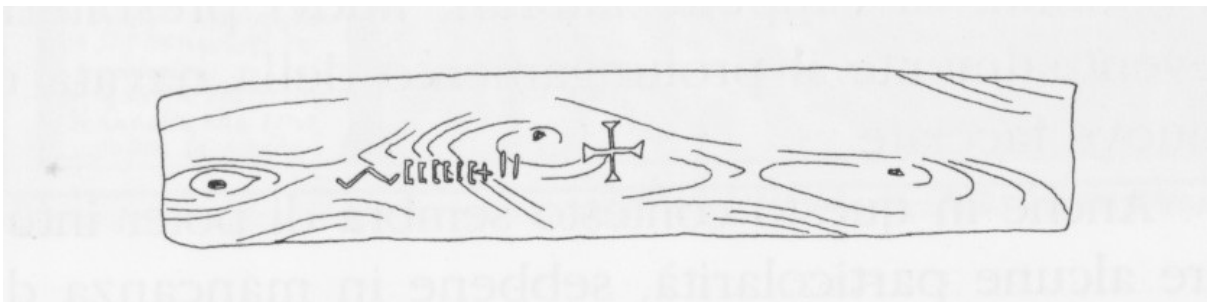

STANDORT

Jahreszahl in römischen Zeichen auf Holz
Begehung : -

Gemeinde : Frasco Verzasca

Nummer : 6636.27

Kanton : TI

Ort : ?

Karte : LK 1292

Koordinaten : ?

2 Architrave (gemäss Zeichnungen aus Holz), die gemäss Rüschi 2013, 26 (ill. 7) in Frasco vorhanden sein sollen, mit Jahreszahlen 1640 und 1612.

Bibliographie : [Rüschi 2013, 26](#).

Wiedergabe der Zeichnungen aus Rüschi 2013, 26 (ill. 7):

1640 ?

1612