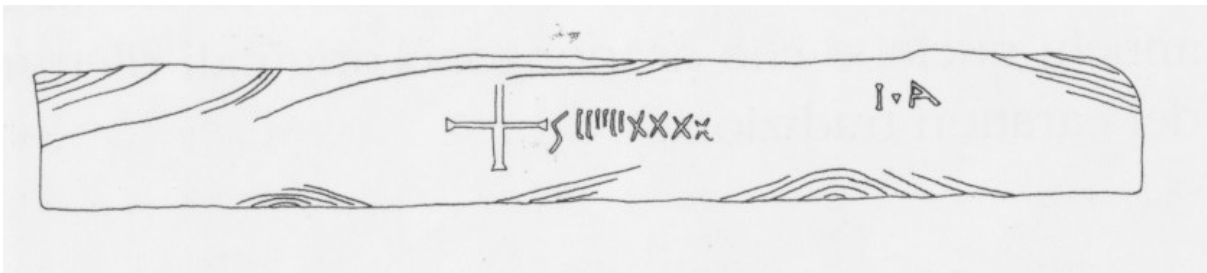

STANDORT

Jahreszahl in römischen Zeichen auf Holz
Begehung : -

Gemeinde : Frasco Verzasca

Nummer : 6636.27

Kanton : TI

Ort : ?

Karte : LK 1292

Koordinaten : ?

2 Architrave (gemäss Zeichnungen aus Holz), die gemäss Rüschi 2013, 26 (ill. 7) in Frasco vorhanden sein sollen, mit Jahreszahlen 1640 und 1612.

Bibliographie : [Rüschi 2013, 26](#).

Wiedergabe der Zeichnungen aus Rüschi 2013, 26 (ill. 7):

1640 ?