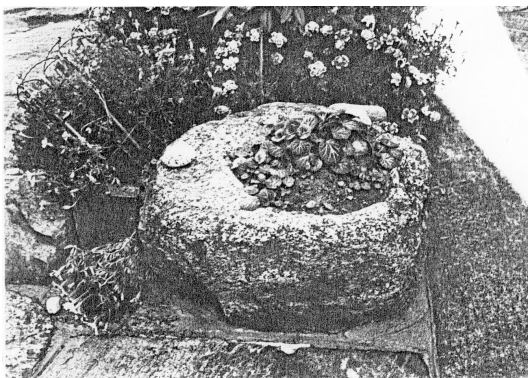

Roher rundlicher Block von ca. 60 cm Ø mit einer Mörserschale von 30 cm Ø vom Typ A und zwei kleine Schalen von 5 cm und 3 cm Ø sowie eine weitere längliche Vertiefung.

Bibliographie : Binda F. Repertorio Mortai Nr.M76; P. Mitt. G. Kessler 2022, 2025.

Fotokopie einer Foto von F. Binda

Foto G. Kessler 2022

Foto G. Kessler 2025