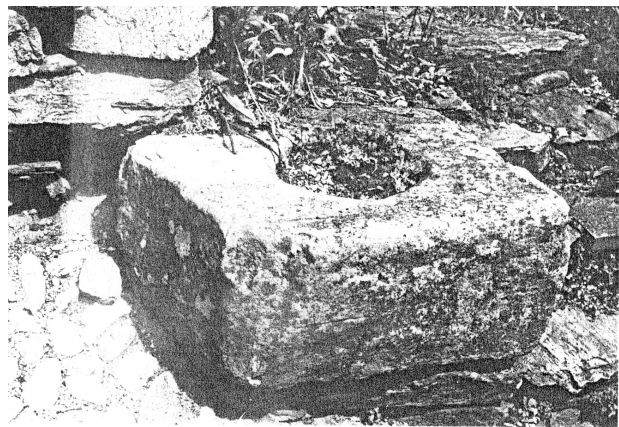

Koordinaten : 696.020|123.708|353

Quadratischer Block mit einer zentralen Mörserschale von 33 cm Ø und 30 cm Tiefe.

Bibliographie : Binda F. Repertorio Mortai Nr.M83; P. Mitt. G. Kessler 2022.

Fotokopie einer Foto von F. Binda