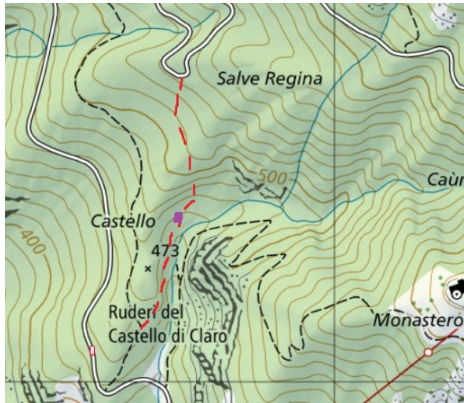

STANDORTSchalen- und Zeichenstein
Begehung : -**Gemeinde** : Claro Bellinzona**Nummer** : 6702.08**Kanton** : TI**Tal** : Riviera**Ort** : an einem Fussweg, der auf den Karten nicht eingezeichnet ist**Karte** : LK 1293 **Koordinaten** : 622.834|124.228|500Wegbeschreibung
von C. Pozzi

Foto von L. Bettosini

Block mit 15 Schalen und 7 Kreuzen (Apfelkreuze, griechische Kreuze, Krukenkreuz).

Bibliographie : Binda Fr. 1987a, Nr. 732 [Meldung durch Sig. Prof. Giancarlo Bullo]; Mitt. G. Kessler 2024.; P. Mitt. C. Pozzi 2025; P. Mitt. L. Bettosini 2025.