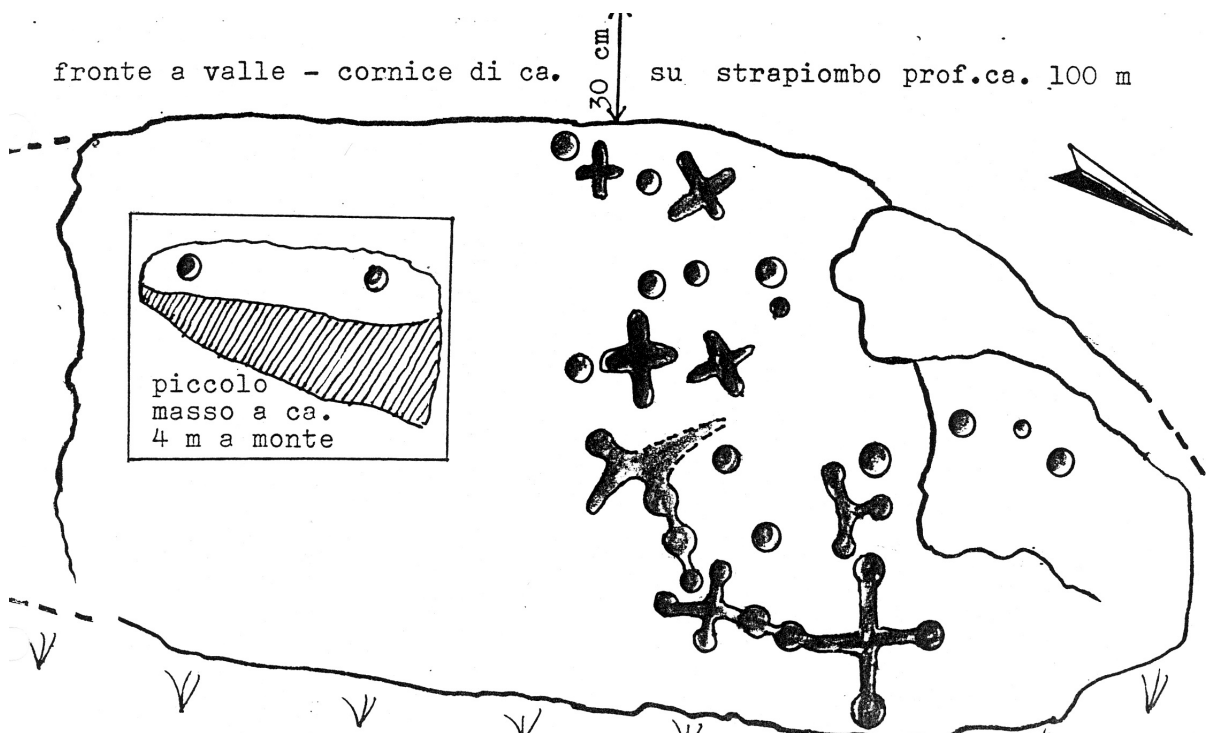

STANDORT

Schalenstein
Begehung : -**Gemeinde** : Mezzovico-Vira**Nummer** : 6805.16**Kanton** : TI**Ort** : Piazza Paolina, am Weg, im Wald, am Abhang**Karte** : LK 1333 **Koordinaten** : nach Binda 712.860|105.100|750 ???

Die Koordinaten von Binda können nicht stimmen, sie geben einen Punkt im Bachtobel auf Gemeindegebiet von Sigirino an.

Block 2 x 1,2 m mit 11 Schalen von 1 -3 cm Ø und ½ - 2 cm Tiefe, verteilt zwischen 5 Kreuzen und 3 Apfelkreuzen. Ein kleiner Stein 4 m bergwärts hat noch 2 Schalen.

Bewertung : 5 - sicher künstlich gemacht**Datierung** : Typ E3a**Bibliographie** : Binda F. 1987a, Nr.627; Binda F. 2013, 91

Skizze von F. Binda